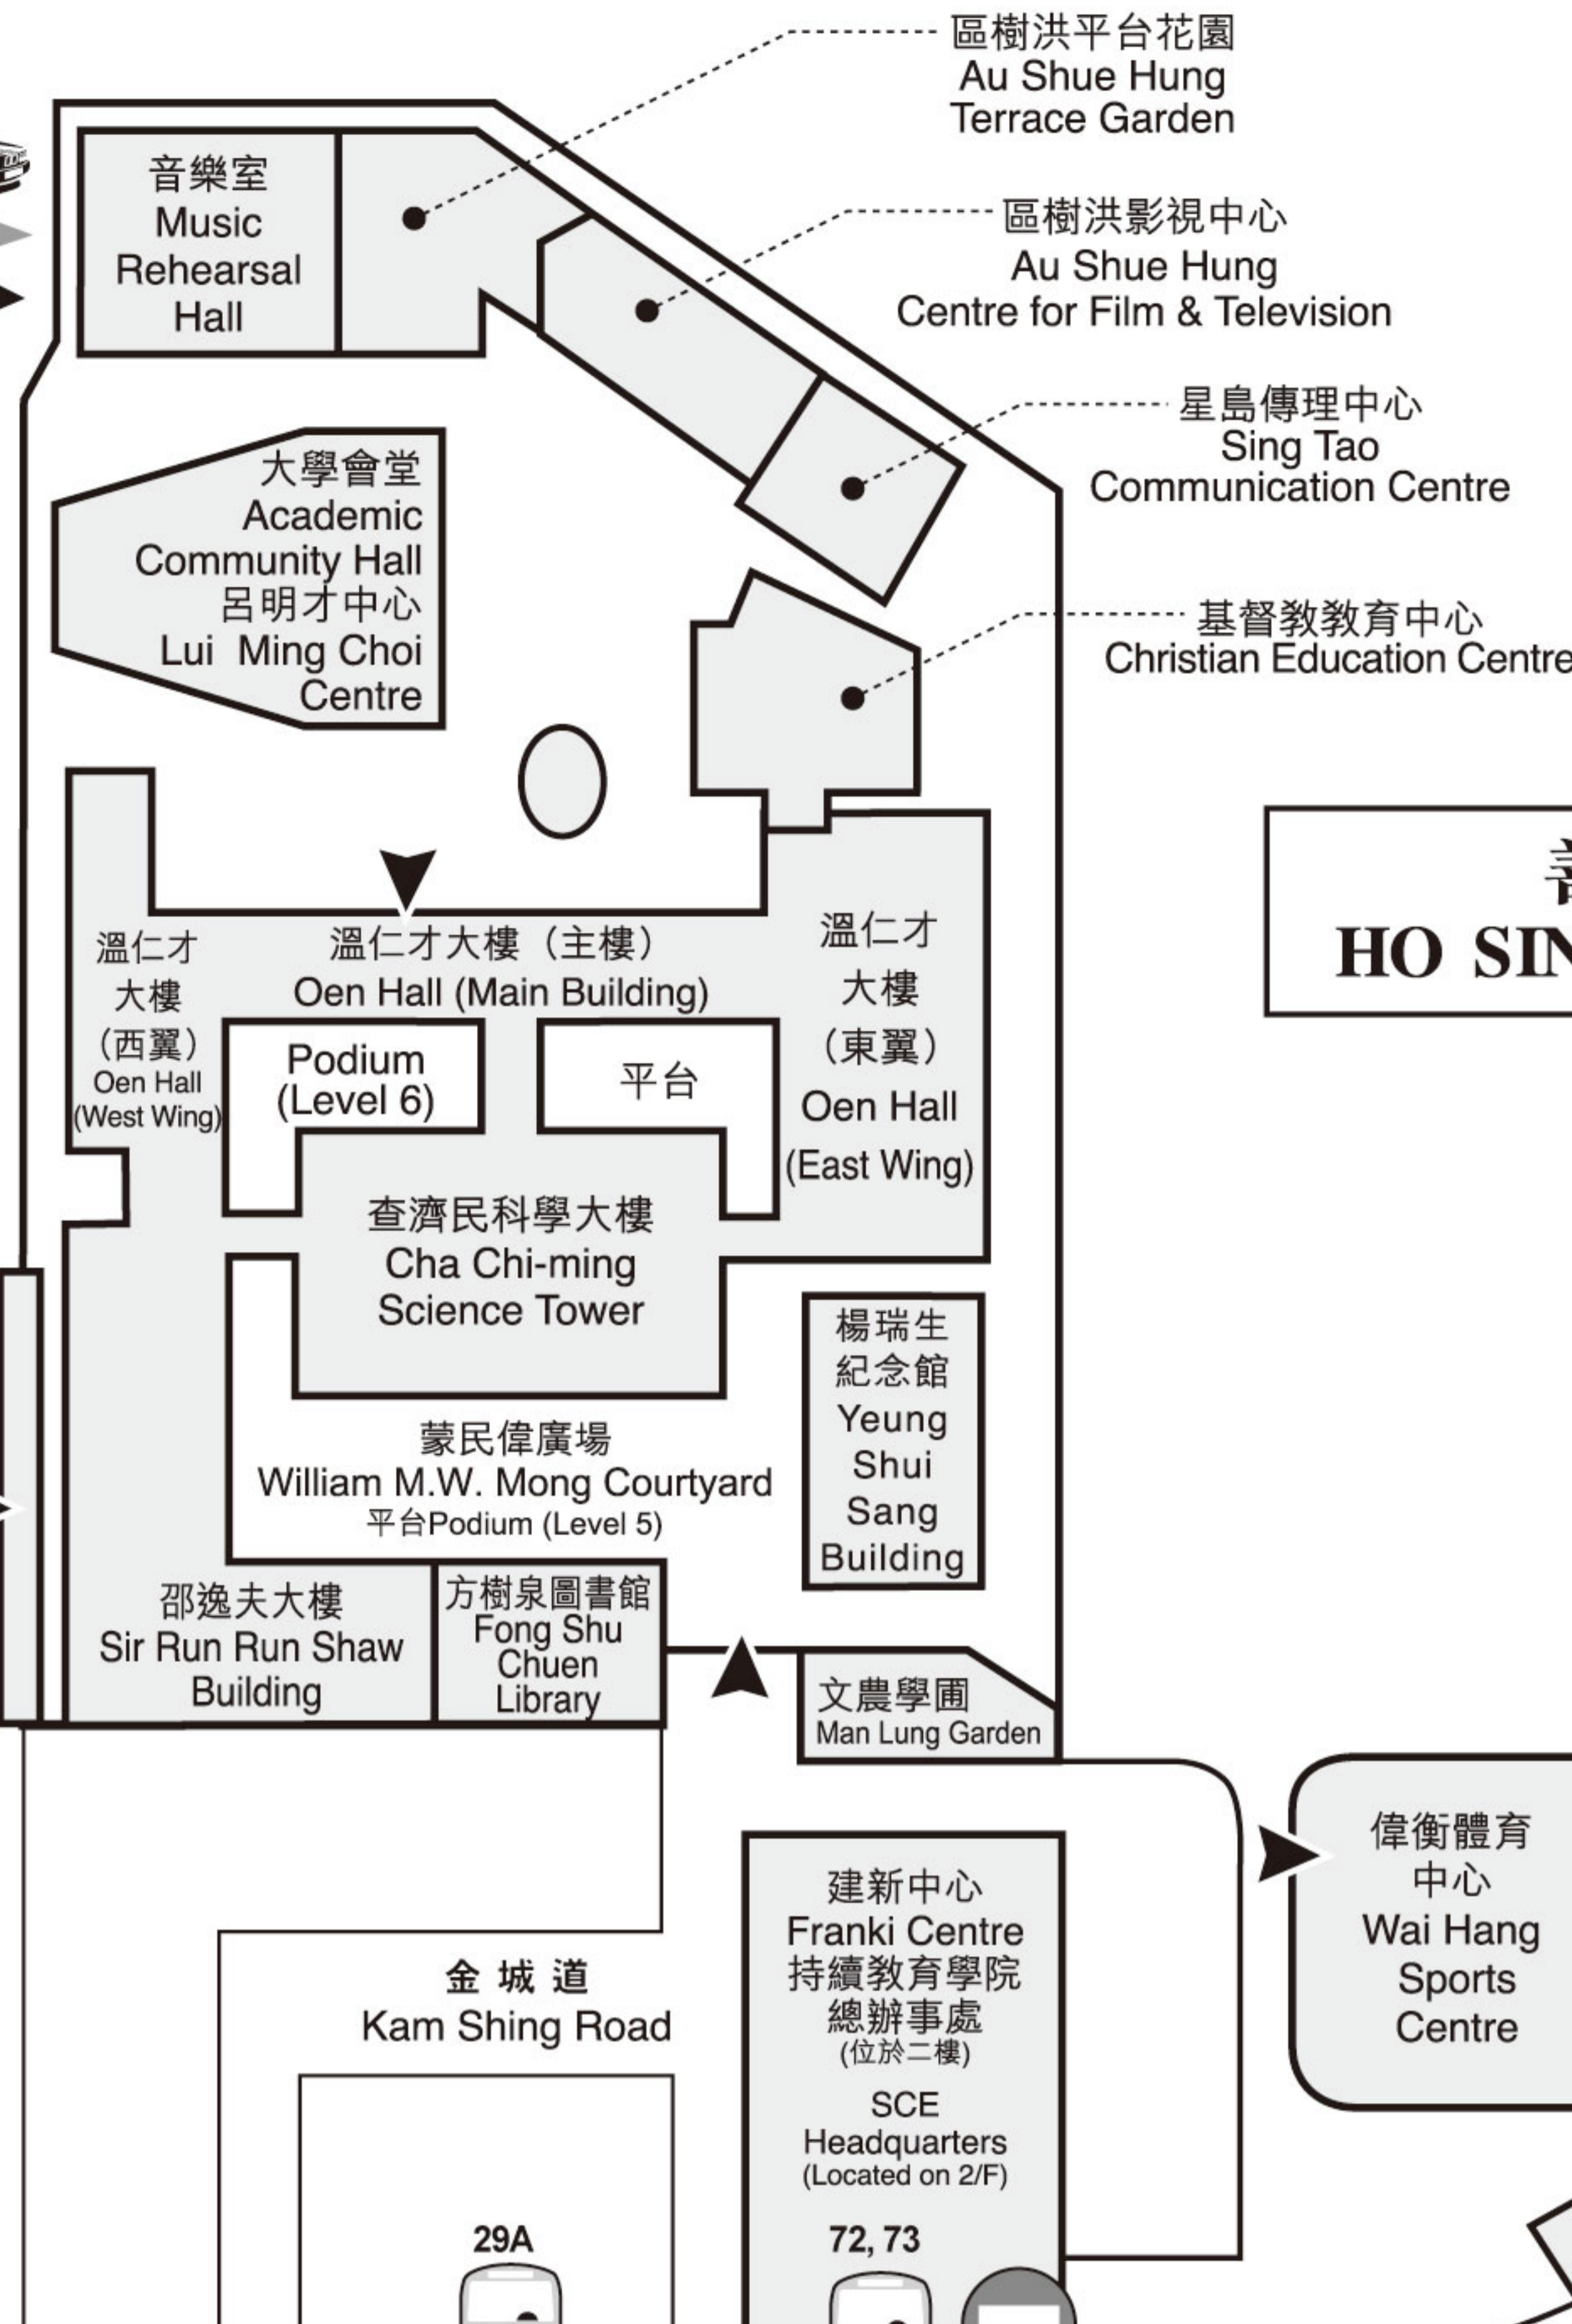

香港浸會大學  
HONG KONG BAPTIST UNIVERSITY

往樂富地鐵站  
To Lok Fu MTR Station

聯合道

善衡校園  
HO SIN HANG CAMPUS

Broadcast Drive 廣播道

Waterloo Road 窩打老道

Junction Road

逸夫校園  
SHAW CAMPUS

**圖例 Legend**

- 行人入口 Pedestrian Entrance
- 車輛入口 Vehicular Entrance
- 公共巴士站 Bus Stop
- 公共小巴站 Light Bus Stop

往九龍塘地鐵站  
To Kowloon Tong MTR Station