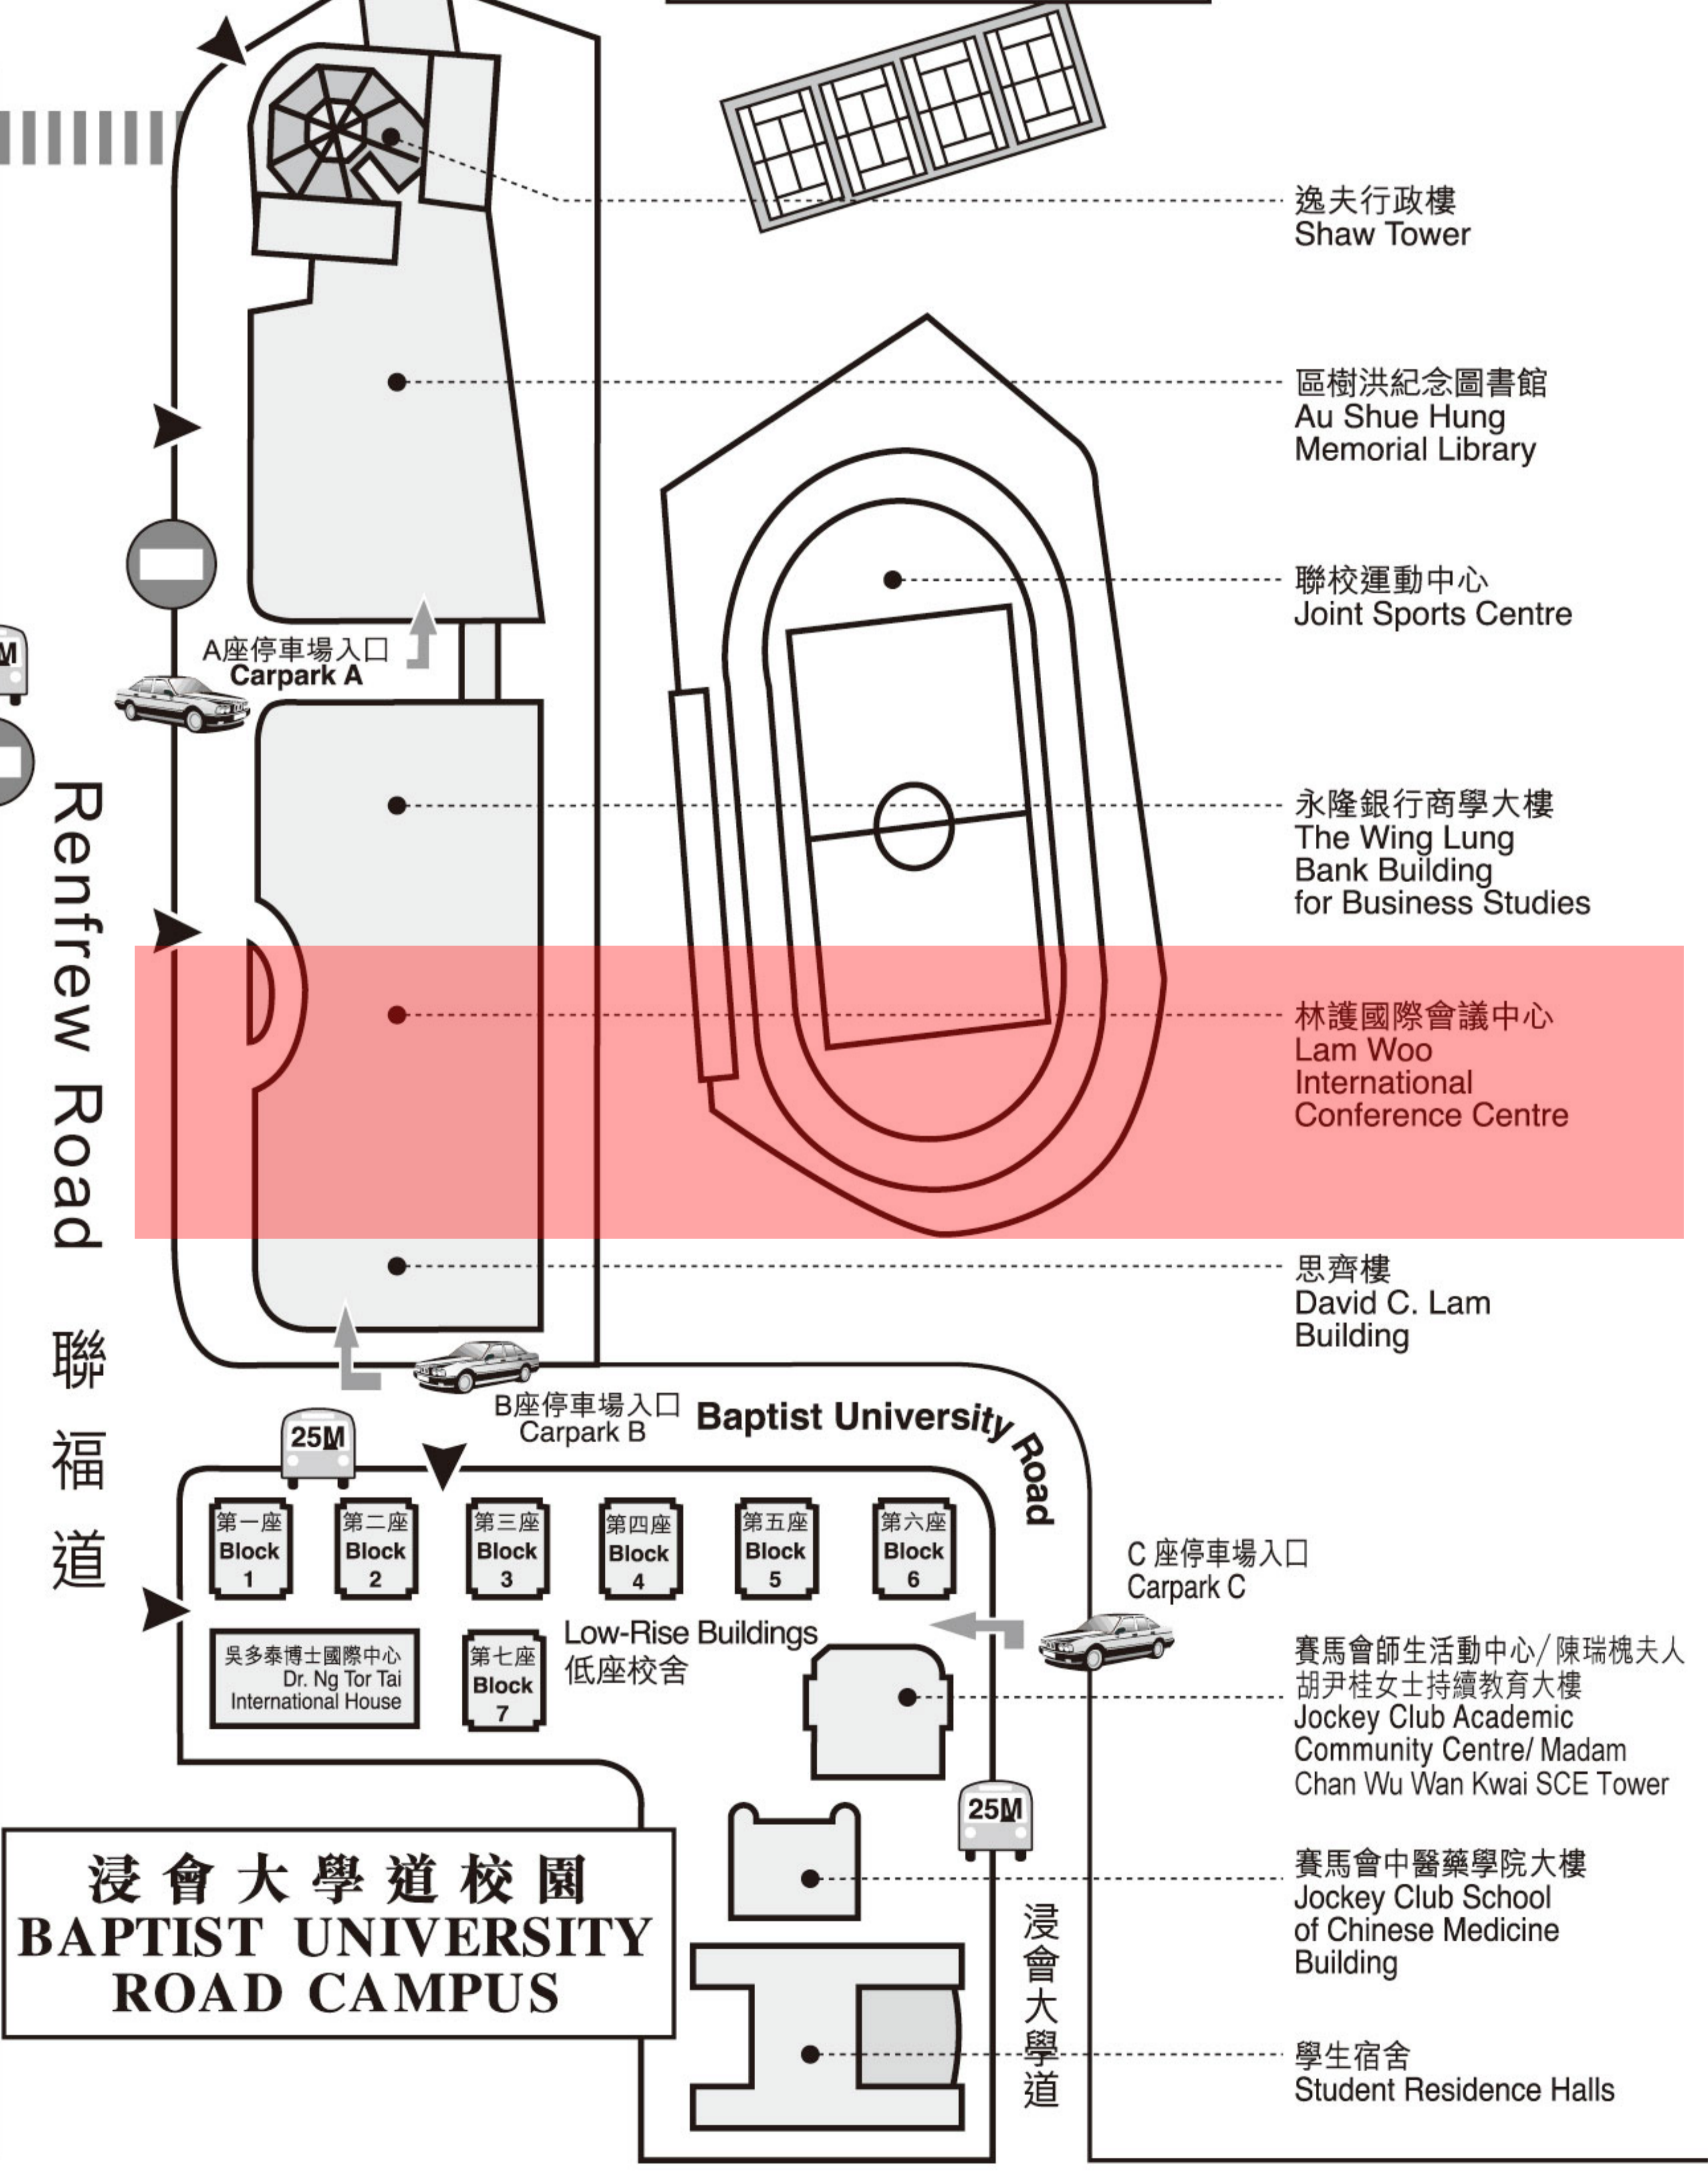

香港浸會大學  
HONG KONG BAPTIST UNIVERSITY

往樂富地鐵站  
To Lok Fu MTR Station

聯合道

善衡校園  
HO SIN HANG CAMPUS

Broadcast Drive 廣播道

Waterloo Road 窩打老道

Junction Road

逸夫校園  
SHAW CAMPUS

**圖例 Legend**

- 行人入口 Pedestrian Entrance
- 車輛入口 Vehicular Entrance
- 公共巴士站 Bus Stop
- 公共小巴站 Light Bus Stop

往九龍塘地鐵站  
To Kowloon Tong MTR Station